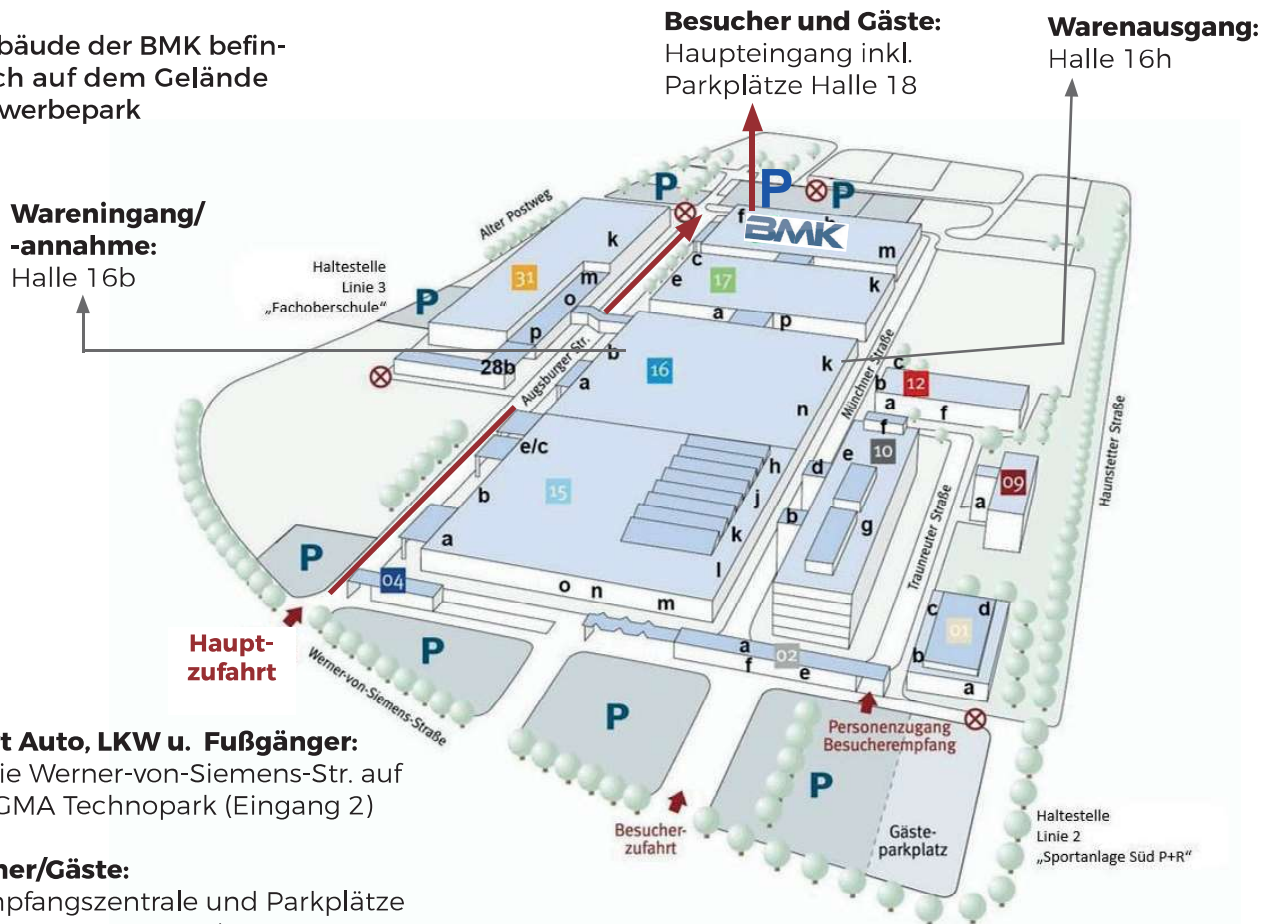

ANFAHRTSPLAN

BMK Group GmbH & Co. KG

Werner-von Siemens-Straße 6, 86159 Augsburg, Tel.: +49 (0) 821 20788 0, www.bmk-group.de

Die Gebäude der BMK befinden sich auf dem Gelände des Gewerbepark

Zufahrt Auto, LKW u. Fußgänger:
Über die Werner-von-Siemens-Str. auf den SIGMA Technopark (Eingang 2)

Besucher/Gäste:
Die Empfangszentrale und Parkplätze der BMK Group Haupteingang am Gebäude 18

Auto/LKW:
Aus Richtung München, Nürnberg, Stuttgart kommend, fahren Sie über die Autobahn A8 München-Stuttgart bis zur Ausfahrt Augsburg West und weiter auf der Bundesstraße B17 Richtung Landsberg a.L. bis zur Ausfahrt Augsburg / Messe. Sie passieren das Messegelände linker Hand und biegen an der zweiten Ampel links in den Alten Postweg ab. Nach ca. 400m biegen Sie rechts in die Werner-von-Siemens-Straße. Die Hauptzufahrt (Eingang 2) auf dem Gewerbepark SIGMA Technopark befindet sich nach ca. 250m auf der linken Straßenseite.

Auto/LKW:
Aus südlicher Richtung kommend - Allgäu, Österreich und Schweiz- fahren Sie die A96 bis zur Anschlussstelle Landsberg a.L. West sowie dann auf die B17 in Richtung Schongau / Augsburg / Schwabmünchen bis zur Ausfahrt Augsburg / Messe. Sie passieren das Messegelände linker Hand und biegen an der zweiten Ampel links in den Alten Postweg ab. Nach ca. 400m biegen Sie rechts in die Werner-von-Siemens-Str. Die Hauptzufahrt (Eingang 2) auf dem Gewerbepark SIGMA Technopark befindet sich nach ca. 250m auf der linken Straßenseite

Öffentliche Verkehrsmittel:
Ab Augsburg Hauptbahnhof mit der Tram Linie 3 in Richtung Haunstette West bis Haltestelle Fachoberschule oder zu Fuß vom Hauptbahnhof bis zum Königsplatz und von dort mit der Tram Linie 2 in Richtung Haunstetten Nord bis Haltestelle Sportanlage Süd P+R.
www.avv-augsburg.de