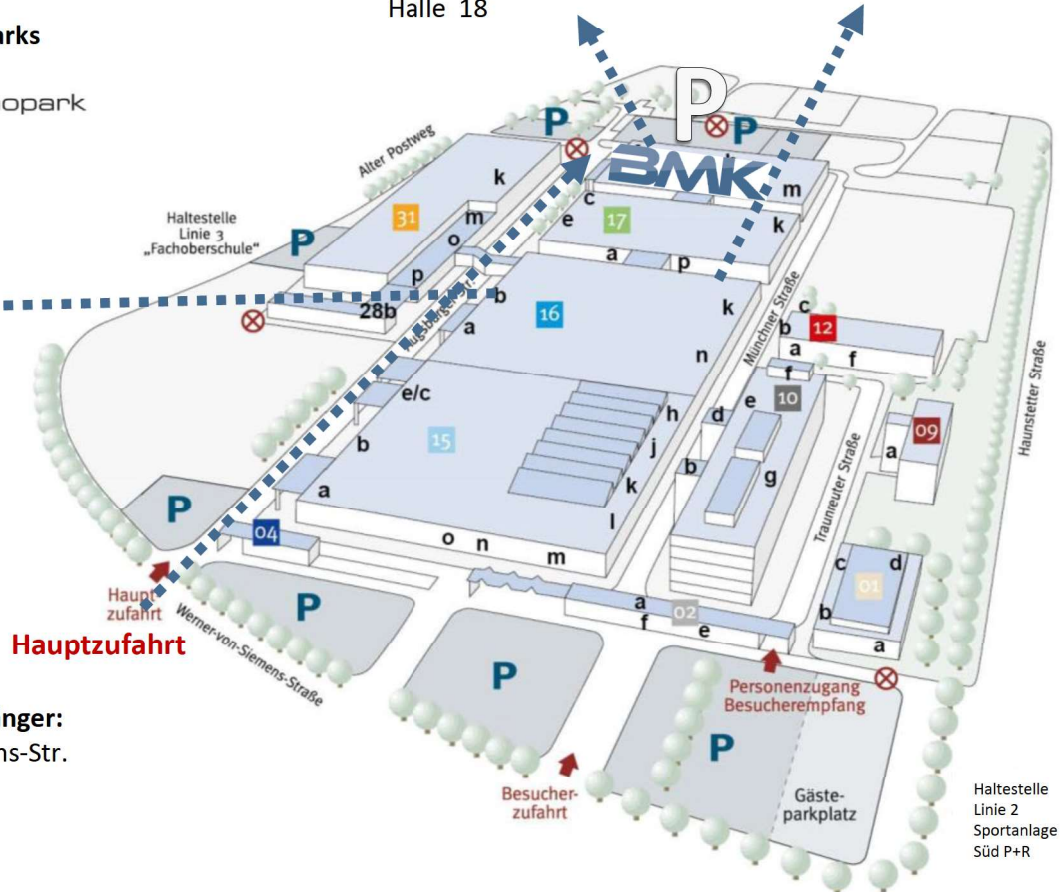

Anfahrtsplan

BMK Group GmbH & Co. KG

Werner-von-Siemens-Straße 6 • 86159 Augsburg • Tel. +49 (0) 821 20788 0 • www.bmk-group.de

Die Gebäude der BMK befinden sich auf dem Gelände des Gewerbeparks

Besucher/Gäste:
Haupteingang inkl. Parkplätze
Halle 18

Warenausgang:
An Halle 16 h

Wareneingang/-annahme:
an Halle 16 b

Zufahrt Auto, LKW u. Fußgänger:
Über die Werner-von-Siemens-Str.
auf den SIGMA Technopark
(Eingang 2)

Besucher/Gäste
Die Empfangszentrale und Parkplätze der BMK Group
Haupteingang am Gebäude 18

Auto/LKW:
Aus **Richtung München, Nürnberg, Stuttgart** kommend, fahren Sie über die Autobahn A8 München-Stuttgart bis zur Ausfahrt Augsburg West und weiter auf der Bundesstraße B17 Richtung Landsberg a.L. bis zur Ausfahrt Augsburg/ Messe. Sie passieren das Messegelände linker Hand und biegen an der zweiten Ampel links in den Alten Postweg ab. Nach ca. 400m biegen Sie rechts in die Werner-von-Siemens-Straße. Die Hauptzufahrt (Eingang 2) auf dem Gewerbepark SIGMA Technopark befindet sich nach ca. 250m auf der linken Straßenseite.

Auto/LKW
Aus **südlicher Richtung** kommend -**Allgäu, Österreich und Schweiz**- fahren Sie die A96 bis zur Anschlussstelle Landsberg a.L. West sowie dann auf die B17 in Richtung Schongau/Augsburg/Schwabmünchen bis zur Ausfahrt Augsburg/Messe. Sie passieren das Messegelände linker Hand und biegen an der zweiten Ampel links in den Alten Postweg ab. Nach ca. 400m biegen Sie rechts in die Werner-von-Siemens-Str. Die Hauptzufahrt (Eingang 2) auf dem Gewerbepark SIGMA Technopark befindet sich nach ca. 250m auf der linken Straßenseite