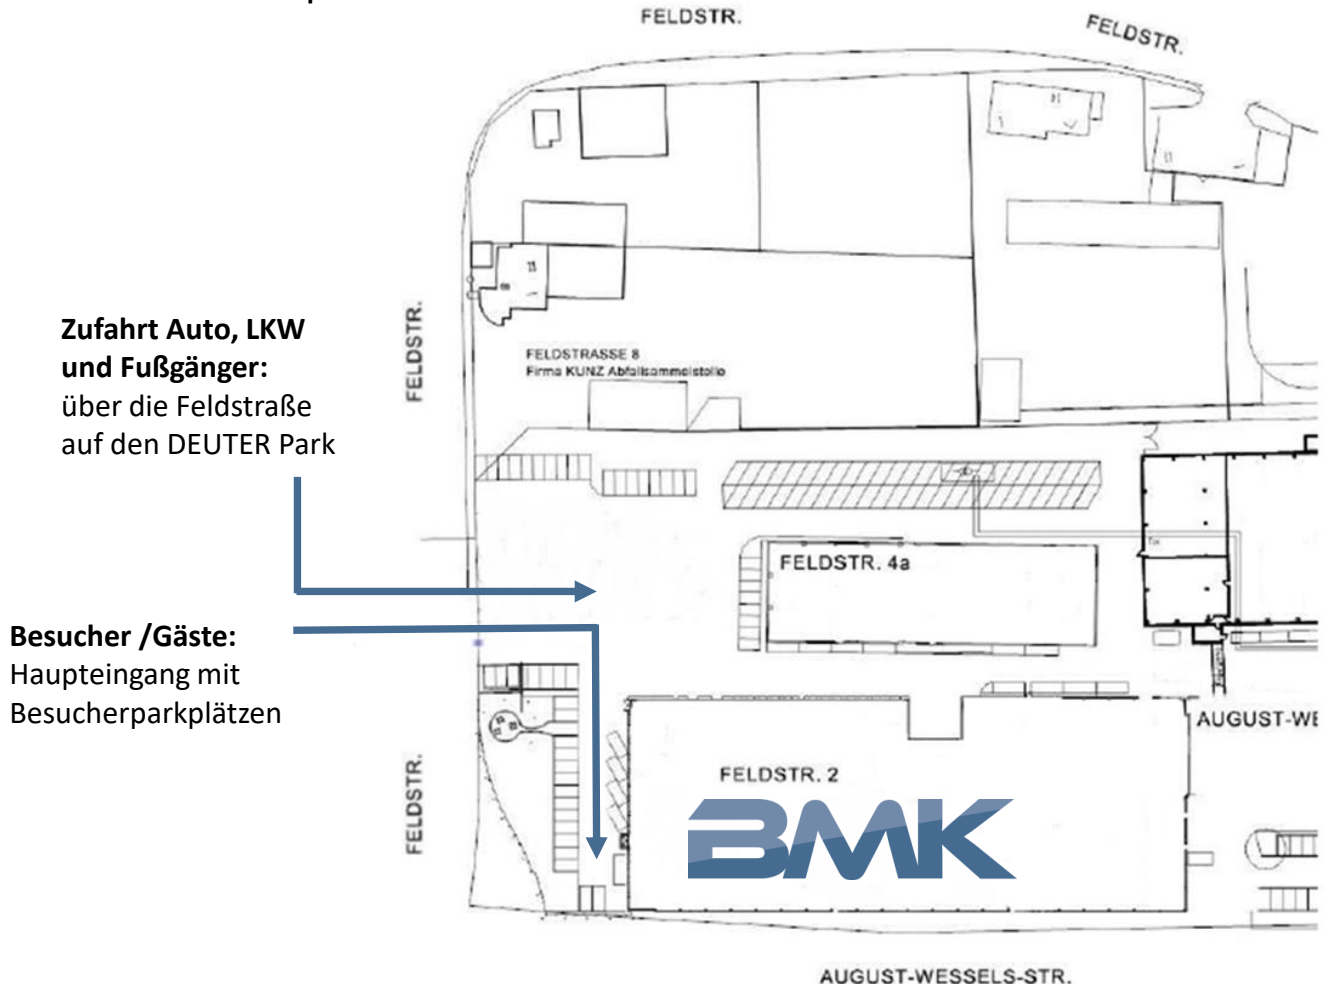

Anfahrtsplan BMK electronic services GmbH

Feldstraße 2 • 86156 Augsburg • Tel. +49 (0) 821 45574 0 • www.bmk-group.de

Die Gebäude der BMK electronic services GmbH befinden sich auf dem Gelände des Gewerbeparks DEUTER-PARK.

Auto/LKW

Nehmen Sie auf der Bundesstraße B17 die Ausfahrt A-Bärenkeller/A-Oberhausen Süd und biegen Sie in den Holzweg ab. Nach ca. 500 m fahren Sie rechts in die Auerstraße ein. Nach weiteren 500 m biegen Sie links in die August-Wessels-Straße und kurz danach rechts in die Feldstraße. Die Hauptzufahrt auf den Gewerbepark Deuter befindet sich rechts.